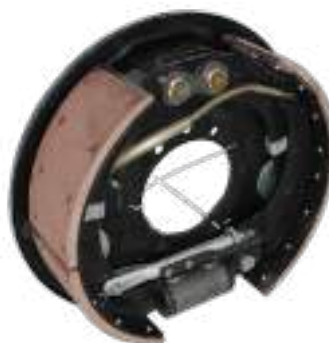

ТОРМОЗ ЗАДНИЙ ПРАВЫЙ С ТРОСОМ В СБОРЕ

Код товара: 0199585
Артикул:
RG3307-3502008
Применяемость:
для а/м ПАО «ГАЗ»
3307, ПАО «ПАЗ»
3205
Единица: шт.