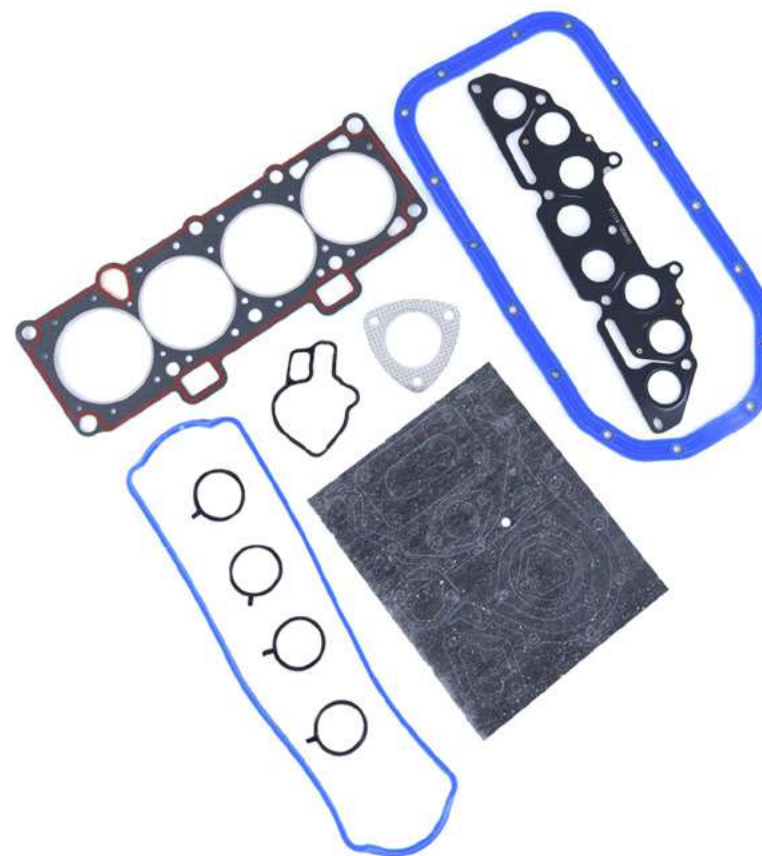

НОВИНКА!

УВЕЛИЧЕН АССОРТИМЕНТ РЕМОНТНЫХ КОМПЛЕКТОВ ПРОКЛАДОК ДВИГАТЕЛЯ.
В КОМПЛЕКТАЦИЮ ДОБАВЛЕНЫ ПРОКЛАДКИ ИЗ СИЛИКОНА.

- Прокладки Riginal идеально герметизируют внутренние узлы мотора и предотвращают протечки технических жидкостей.
  Отличительной чертой прокладок является аналогичность по качеству оригинальным запчастям. Этот момент достигается при помощи соблюдения всех регламентов и использования современных качественных материалов, которые устойчивы к отрицательным факторам. В ассортименте есть как силиконовые, так и резиновые прокладки.
- Срок службы по гарантии равен 1 году, но на практике длительность эксплуатации может превышать 3 года.
- Тщательно подобранный состав комплекта: экономия средств и времени.
- Все компоненты ремкомплектов прошли 100% входной контроль.